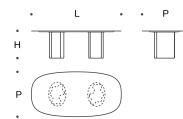

Tavolo tondo 150 VETRO  
Round table 150 GLASS

L = 150 cm  
P = 150 cm  
H = 73 cm

Tavolo ovale 220 VETRO - basi unite  
Oval table 220 GLASS - united bases

L = 220 cm  
P = 120 cm  
H = 73 cm

Tavolo ovale 220 VETRO - basi separate  
Oval table 220 GLASS - separate bases

L = 220 cm  
P = 120 cm  
H = 73 cm

Tavolo ovale 240 VETRO - basi unite  
Oval table 240 GLASS - united bases

L = 240 cm  
P = 120 cm  
H = 73 cm

Tavolo ovale 240 VETRO - basi separate  
Oval table 240 GLASS - separate bases

L = 240 cm  
P = 120 cm  
H = 73 cm

Tavolo ovale 280 VETRO - basi separate  
Oval table 280 GLASS - separate bases

L = 280 cm  
P = 120 cm  
H = 73 cm

Tavolo tondo 120 MARMO  
Round table 120 MARBLE

L = 120 cm  
P = 120 cm  
H = 74 cm

Tavolo tondo 150 MARMO  
Round table 150 MARBLE

L = 150 cm  
P = 150 cm  
H = 74 cm

Tavolo ovale 220 MARMO - basi unite  
Oval table 220 MARBLE - united bases

L = 220 cm  
P = 120 cm  
H = 74 cm

Tavolo ovale 220 MARMO - basi separate  
Oval table 220 MARBLE - separate bases