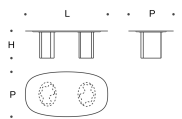

Tavolo ovale 280 LACCATO - basi separate  
Oval table 280 LACQUERED - separate bases

L = 280 cm  
P = 120 cm  
H = 73 cm

Tavolo tondo 120 VETRO  
Round table 120 GLASS

L = 120 cm  
P = 120 cm  
H = 73 cm

Tavolo tondo 150 VETRO  
Round table 150 GLASS

L = 150 cm  
P = 150 cm  
H = 73 cm

Tavolo ovale 220 VETRO - basi unite  
Oval table 220 GLASS - united bases

L = 220 cm  
P = 120 cm  
H = 73 cm

Tavolo ovale 220 VETRO - basi separate  
Oval table 220 GLASS - separate bases

L = 220 cm  
P = 120 cm  
H = 73 cm

Tavolo ovale 240 VETRO - basi unite  
Oval table 240 GLASS - united bases

L = 240 cm  
P = 120 cm  
H = 73 cm

Tavolo ovale 240 VETRO - basi separate  
Oval table 240 GLASS - separate bases

L = 240 cm  
P = 120 cm  
H = 73 cm

Tavolo ovale 280 VETRO - basi separate  
Oval table 280 GLASS - separate bases

L = 280 cm  
P = 120 cm  
H = 73 cm

Tavolo tondo 120 MARMO  
Round table 120 MARBLE

L = 120 cm  
P = 120 cm  
H = 74 cm