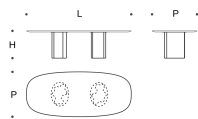

Tavolo ovale 220 LACCATO - basi unite  
Oval table 220 LACQUERED - united bases

L = 220 cm  
P = 120 cm  
H = 73 cm

Tavolo ovale 220 LACCATO - basi separate  
Oval table 220 LACQUERED - separate bases

L = 220 cm  
P = 120 cm  
H = 73 cm

Tavolo ovale 240 LACCATO - basi unite  
Oval table 240 LACQUERED - united bases

L = 240 cm  
P = 120 cm  
H = 73 cm

Tavolo ovale 240 LACCATO - basi separate  
Oval table 240 LACQUERED - separate bases

L = 240 cm  
P = 120 cm  
H = 73 cm

Tavolo ovale 280 LACCATO - basi separate  
Oval table 280 LACQUERED - separate bases

L = 280 cm  
P = 120 cm  
H = 73 cm

Tavolo tondo 120 VETRO  
Round table 120 GLASS

L = 120 cm  
P = 120 cm  
H = 73 cm