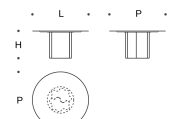

Tavolo ovale 240 LACCATO - basi unite  
Oval table 240 LACQUERED - united bases

L = 240 cm  
P = 120 cm  
H = 73 cm

Tavolo ovale 240 LACCATO - basi separate  
Oval table 240 LACQUERED - separate bases

L = 240 cm  
P = 120 cm  
H = 73 cm

Tavolo ovale 280 LACCATO - basi separate  
Oval table 280 LACQUERED - separate bases

L = 280 cm  
P = 120 cm  
H = 73 cm

Tavolo tondo 120 VETRO  
Round table 120 GLASS

L = 120 cm  
P = 120 cm  
H = 73 cm

Tavolo tondo 150 VETRO  
Round table 150 GLASS

L = 150 cm  
P = 150 cm  
H = 73 cm

Tavolo ovale 220 VETRO - basi unite  
Oval table 220 GLASS - united bases

L = 220 cm  
P = 120 cm  
H = 73 cm

Tavolo ovale 220 VETRO - basi separate  
Oval table 220 GLASS - separate bases

L = 220 cm  
P = 120 cm  
H = 73 cm

Tavolo ovale 240 VETRO - basi unite  
Oval table 240 GLASS - united bases

L = 240 cm  
P = 120 cm  
H = 73 cm

Tavolo ovale 240 VETRO - basi separate  
Oval table 240 GLASS - separate bases