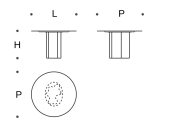

Tavolo ovale 220 LACCATO - basi unite  
Oval table 220 LACQUERED - united bases

L = 220 cm  
P = 120 cm  
H = 73 cm

Tavolo ovale 220 LACCATO - basi separate  
Oval table 220 LACQUERED - separate bases

L = 220 cm  
P = 120 cm  
H = 73 cm

Tavolo ovale 240 LACCATO - basi unite  
Oval table 240 LACQUERED - united bases

L = 240 cm  
P = 120 cm  
H = 73 cm

Tavolo ovale 240 LACCATO - basi separate  
Oval table 240 LACQUERED - separate bases

L = 240 cm  
P = 120 cm  
H = 73 cm

Tavolo ovale 280 LACCATO - basi separate  
Oval table 280 LACQUERED - separate bases

L = 280 cm  
P = 120 cm  
H = 73 cm

Tavolo tondo 120 VETRO  
Round table 120 GLASS

L = 120 cm  
P = 120 cm  
H = 73 cm