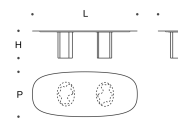

Tavolo tondo 150 VETRO  
Round table 150 GLASS

L = 150 cm  
P = 150 cm  
H = 73 cm

Tavolo ovale 220 VETRO - basi unite  
Oval table 220 GLASS - united bases

L = 220 cm  
P = 120 cm  
H = 73 cm

Tavolo ovale 220 VETRO - basi separate  
Oval table 220 GLASS - separate bases

L = 220 cm  
P = 120 cm  
H = 73 cm

Tavolo ovale 240 VETRO - basi unite  
Oval table 240 GLASS - united bases

L = 240 cm  
P = 120 cm  
H = 73 cm

Tavolo ovale 240 VETRO - basi separate  
Oval table 240 GLASS - separate bases

L = 240 cm  
P = 120 cm  
H = 73 cm

Tavolo ovale 280 VETRO - basi separate  
Oval table 280 GLASS - separate bases

L = 280 cm  
P = 120 cm  
H = 73 cm

Tavolo tondo 120 MARMO  
Round table 120 MARBLE

L = 120 cm  
P = 120 cm  
H = 74 cm

Tavolo tondo 150 MARMO  
Round table 150 MARBLE

L = 150 cm  
P = 150 cm  
H = 74 cm

Tavolo ovale 220 MARMO - basi unite  
Oval table 220 MARBLE - united bases

L = 220 cm  
P = 120 cm  
H = 74 cm

Tavolo ovale 220 MARMO - basi separate  
Oval table 220 MARBLE - separate bases