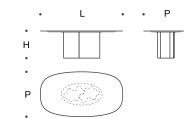

Tavolo ovale 240 LACCATO - basi unite  
Oval table 240 LACQUERED - united bases

L = 240 cm  
P = 120 cm  
H = 73 cm

Tavolo ovale 240 LACCATO - basi separate  
Oval table 240 LACQUERED - separate bases

L = 240 cm  
P = 120 cm  
H = 73 cm

Tavolo ovale 280 LACCATO - basi separate  
Oval table 280 LACQUERED - separate bases

L = 280 cm  
P = 120 cm  
H = 73 cm

Tavolo tondo 120 VETRO  
Round table 120 GLASS

L = 120 cm  
P = 120 cm  
H = 73 cm

Tavolo tondo 150 VETRO  
Round table 150 GLASS

L = 150 cm  
P = 150 cm  
H = 73 cm

Tavolo ovale 220 VETRO - basi unite  
Oval table 220 GLASS - united bases

L = 220 cm  
P = 120 cm  
H = 73 cm

Tavolo ovale 220 VETRO - basi separate  
Oval table 220 GLASS - separate bases

L = 220 cm  
P = 120 cm  
H = 73 cm

Tavolo ovale 240 VETRO - basi unite  
Oval table 240 GLASS - united bases

L = 240 cm  
P = 120 cm  
H = 73 cm

Tavolo ovale 240 VETRO - basi separate  
Oval table 240 GLASS - separate bases