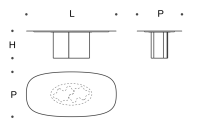

Tavolo ovale 280 LACCATO - basi separate  
Oval table 280 LACQUERED - separate bases

L = 280 cm  
P = 120 cm  
H = 73 cm

Tavolo tondo 120 VETRO  
Round table 120 GLASS

L = 120 cm  
P = 120 cm  
H = 73 cm

Tavolo tondo 150 VETRO  
Round table 150 GLASS

L = 150 cm  
P = 150 cm  
H = 73 cm

Tavolo ovale 220 VETRO - basi unite  
Oval table 220 GLASS - united bases

L = 220 cm  
P = 120 cm  
H = 73 cm

Tavolo ovale 220 VETRO - basi separate  
Oval table 220 GLASS - separate bases

L = 220 cm  
P = 120 cm  
H = 73 cm

Tavolo ovale 240 VETRO - basi unite  
Oval table 240 GLASS - united bases

L = 240 cm  
P = 120 cm  
H = 73 cm

Tavolo ovale 240 VETRO - basi separate  
Oval table 240 GLASS - separate bases

L = 240 cm  
P = 120 cm  
H = 73 cm

Tavolo ovale 280 VETRO - basi separate  
Oval table 280 GLASS - separate bases

L = 280 cm  
P = 120 cm  
H = 73 cm

Tavolo tondo 120 MARMO  
Round table 120 MARBLE

L = 120 cm  
P = 120 cm  
H = 74 cm